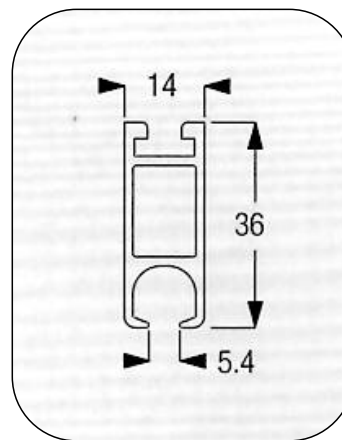

Spécifications du système d'accroche :