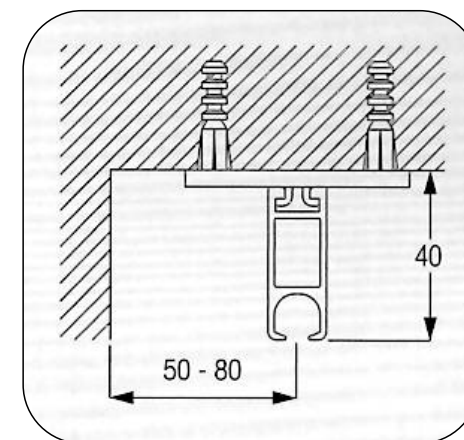

Spécifications du système d'accroche :