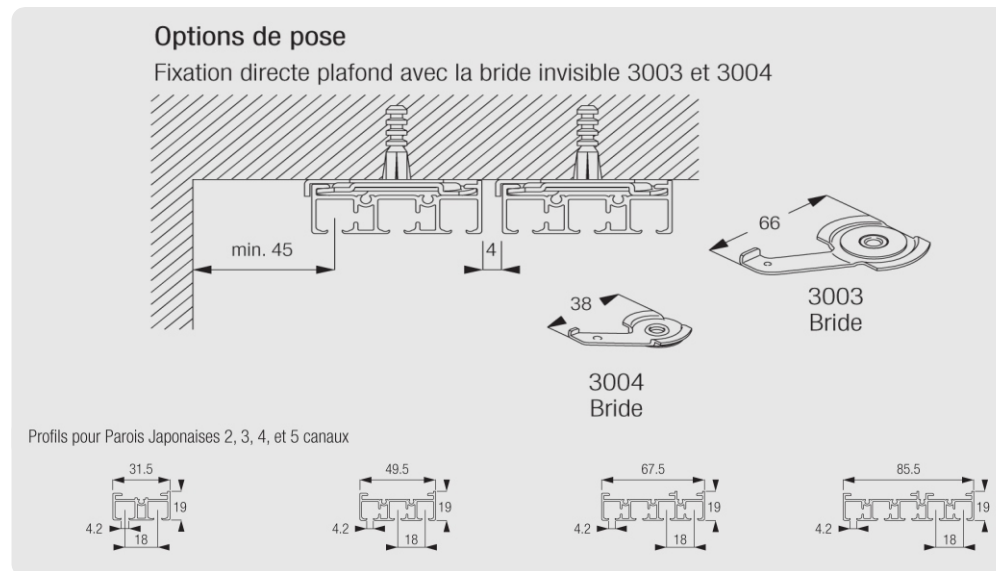

Mécanisme : profil, chariot

Textile : feutre en épaisseur 3mm

Matière : 100% laine - densité 300gr/m² - poids 900gr/m²

Propriétés : épais, poreux & souple
doux & agréable au toucher
excellent absorbeur de son & d'air
hydrofuge
difficilement inflammable
opaque à la lumière

Dimensions : sur mesure

Couleurs : choix de 45 couleurs

Classement : naturellement M2
traitement M1 possible en surface

Entretien : aspirateur pour nettoyer la poussière

Specifications du système d'accroche sur profil à plusieurs voies :