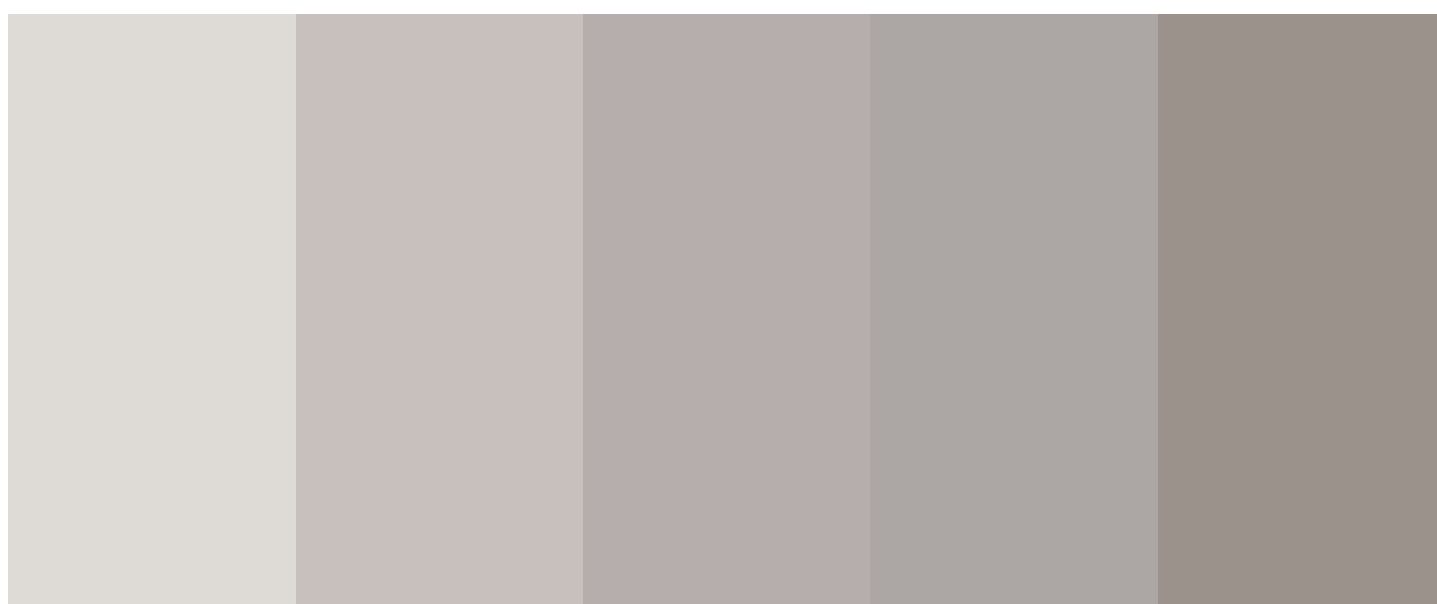

gamme de couleurs
pour la collection trompe-l'œil

cool gray - 2EC

cool gray - 3EC

cool gray - 4EC

cool gray - 5EC

cool gray - 6EC

warm gray - 2EC

warm gray - 3EC

warm gray - 4EC

warm gray - 5EC

warm gray - 6EC