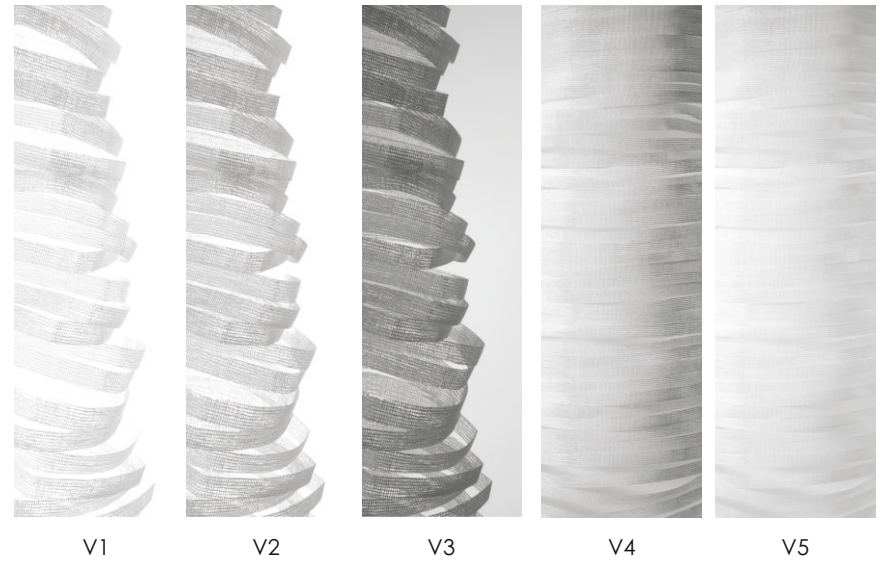

souffle

Dessin : "souffle" - 5 versions

Mécanismes : parois japonaises ou stores enrouleurs

Référence tissu : translucide, écrans solaire, occultant

Matière : 100% polyester avec classement feu

Dimensions : sur mesure : hauteur sans limite -
maximum largeur L146cm

Couleurs : 5 nuances de gris chauds & 5 nuances de gris froids.

Classement : tous nos tissu ont un classement au feu mais
classement différent pour chaque type de tissu.

Entretien : lavable en machine ou en surface selon les tissus.