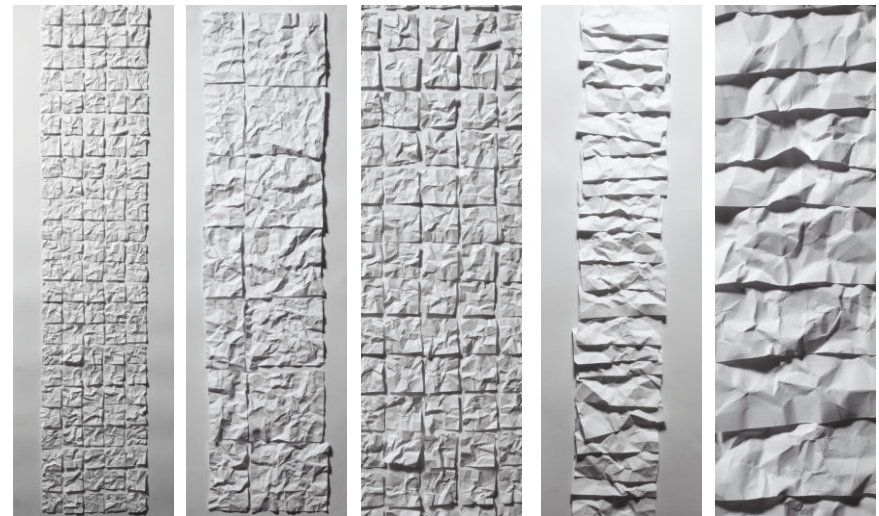

## lithos

V1

V2

V3

V4

V5

**Dessin :** "lithos" - 5 versions

**Mécanismes :** parois japonaises ou stores enrouleurs

**Référence tissu :** translucide, écrans solaire, occultant

**Matière :** 100% polyester avec classement feu

**Dimensions :** sur mesure : hauteur sans limite -

maximum largeur L146cm

**Couleurs :** 5 nuances de gris chauds & 5 nuances de gris froids.